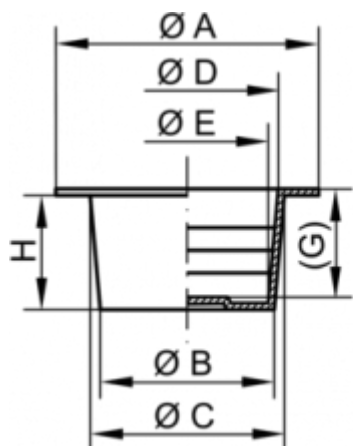

Varenummer: 59GPN620U24B

Beskrivelse: KLEE Universal prop GPN 620 U 24 B

Mål

A = 45
B = 26.4
C = 29.5
D = 27.7
E = 24.7
G = 19
H = 20