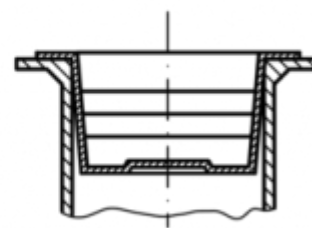

Varenummer: 59GPN620U24B

Beskrivelse: KLEE Universal prop GPN 620 U 24 B

Mål

A = 45
B = 26.4
C = 29.5
D = 27.7
E = 24.7
G = 19
H = 20